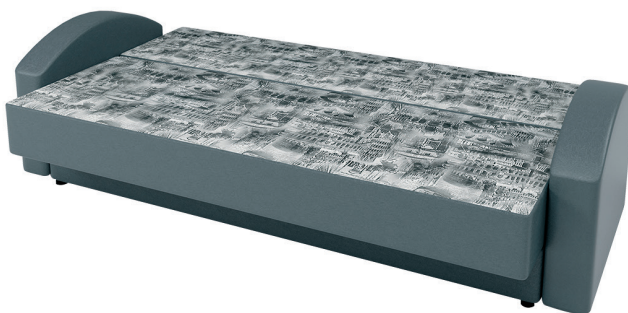

Диван-книжка «Бруклин»

Артикул	Характеристики
ДВ-02	Габаритные размеры: 2200x820, h=830 мм. Спальное место: 1100x1900 мм. Механизм трансформации - «Книжка» В качестве наполнителя используется ППУ Ящик для белья – Есть

Ящик для белья – Нет

Диван «Мини»

Артикул

Характеристики

ДВ-08

Габаритные размеры: 1750x930, h=830 мм.
Спальное место: 1380x1950 мм.
В качестве наполнителя используется ППУ
Тип трансформации – Раскладной
Ящик для белья – Есть

Ящик для белья – Есть

Диван-еврокнижка «Глория №2»

Артикул	Характеристики
ДВ-10	<p>Габаритные размеры: 1940x910, h=740 мм. Спальное место: 1400x1940 мм. Тип трансформации – «Еврокнижка» Оснащён пружинным блоком «Боннель», в качестве наполнителя используется ППУ Ящик для белья – Есть</p>

www.мебельбиг.рф

Диван-книжка «Неаполь»

Артикул

Характеристики

ДВ-11

Габаритные размеры: 2200x800, h=870 мм.

Спальное место: 1150x1900 мм.

Механизм трансформации - «Книжка»