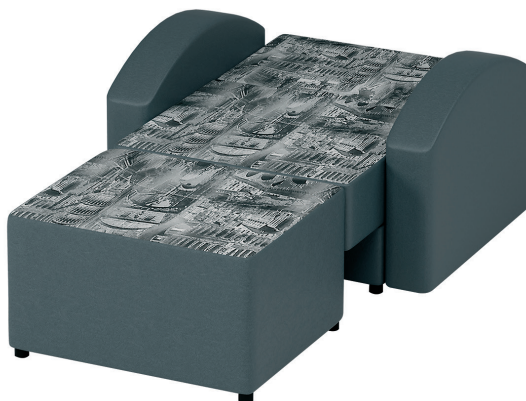

Кресло раскладное «Неаполь»

Артикул	Характеристики
КРС-03	Габаритные размеры: 1000x800, h=870 мм. Спальное место: 700x1100 мм. С пуфиком: 700x1700 мм. Механизм трансформации – «Книжка» Оснащён пружинным блоком «Боннель», в качестве наполнителя используется ППУ Ящик для белья – Есть

www.мебельбиг.рф